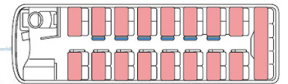

◆座席表

- ◆車種：トヨタ・ハイエース
- ◆定員：正席 9 名
- ◆装備：冷蔵庫、ETC

- ◆車種：トヨタ・アルファードHV
- ◆定員：6 名

車両案内動画はこちら

車両案内動画はこちら

タクシー 定員 4 名

- ◆車種：トヨタ・ジャパンタクシー
- 衝突安全防止装置付

車両案内動画はこちら

ポートバス・リエッセII 18

車両案内動画はこちら

定員 23 名

◆座席表

- ◆定員：正席 18 名、補助席 5 名
- ◆装備：DVD、冷蔵庫、ETC、バゲージスペース
- 100V 電源、衝突安全防止装置

ポートバス・メルファ 37

車両案内動画はこちら

◆座席表

定員 43 名

- ◆定員：正席 37 名、補助席 6 名
- ◆装備：DVD、冷蔵庫、ETC

ポートバス・メルファ 33

車両案内動画はこちら

◆座席表

定員 39 名

- ◆定員：正席 33 名、補助席 6 名
- ◆装備：ETC、バゲージスペース

株式会社 ポート